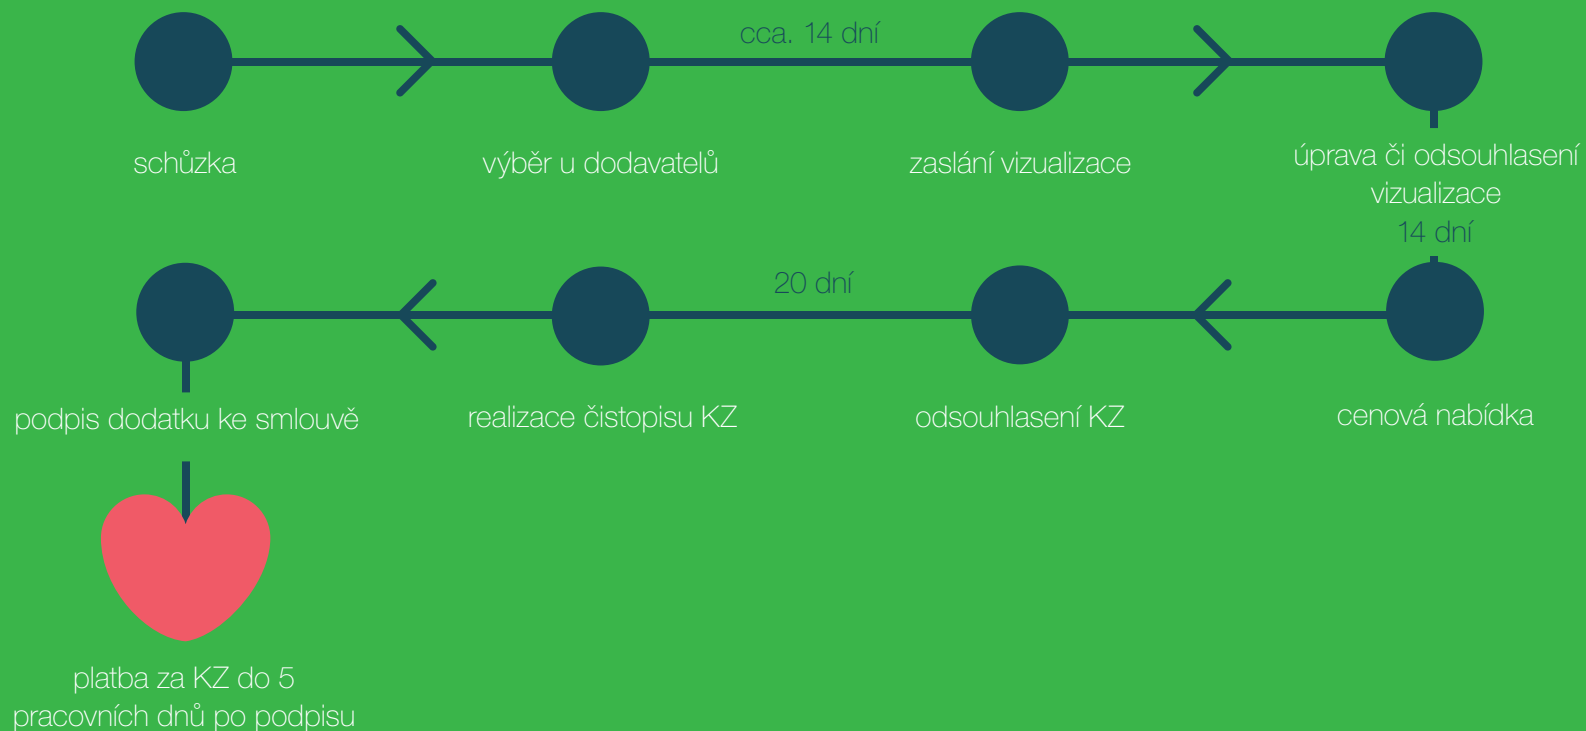

SUOMI Hloubětín – PORVOO & SALO

Katalog standardního vybavení

[yit.cz](https://www.yit.cz)

Výběr standardního vybavení

Výběr nadstandardního vybavení

Nabízíme moderní způsob kreativního a ekonomického myšlení.
Vybrat si můžete z široké nabídky materiálů od našich dodavatelů, a dotvořit si tak bydlení podle svých představ.