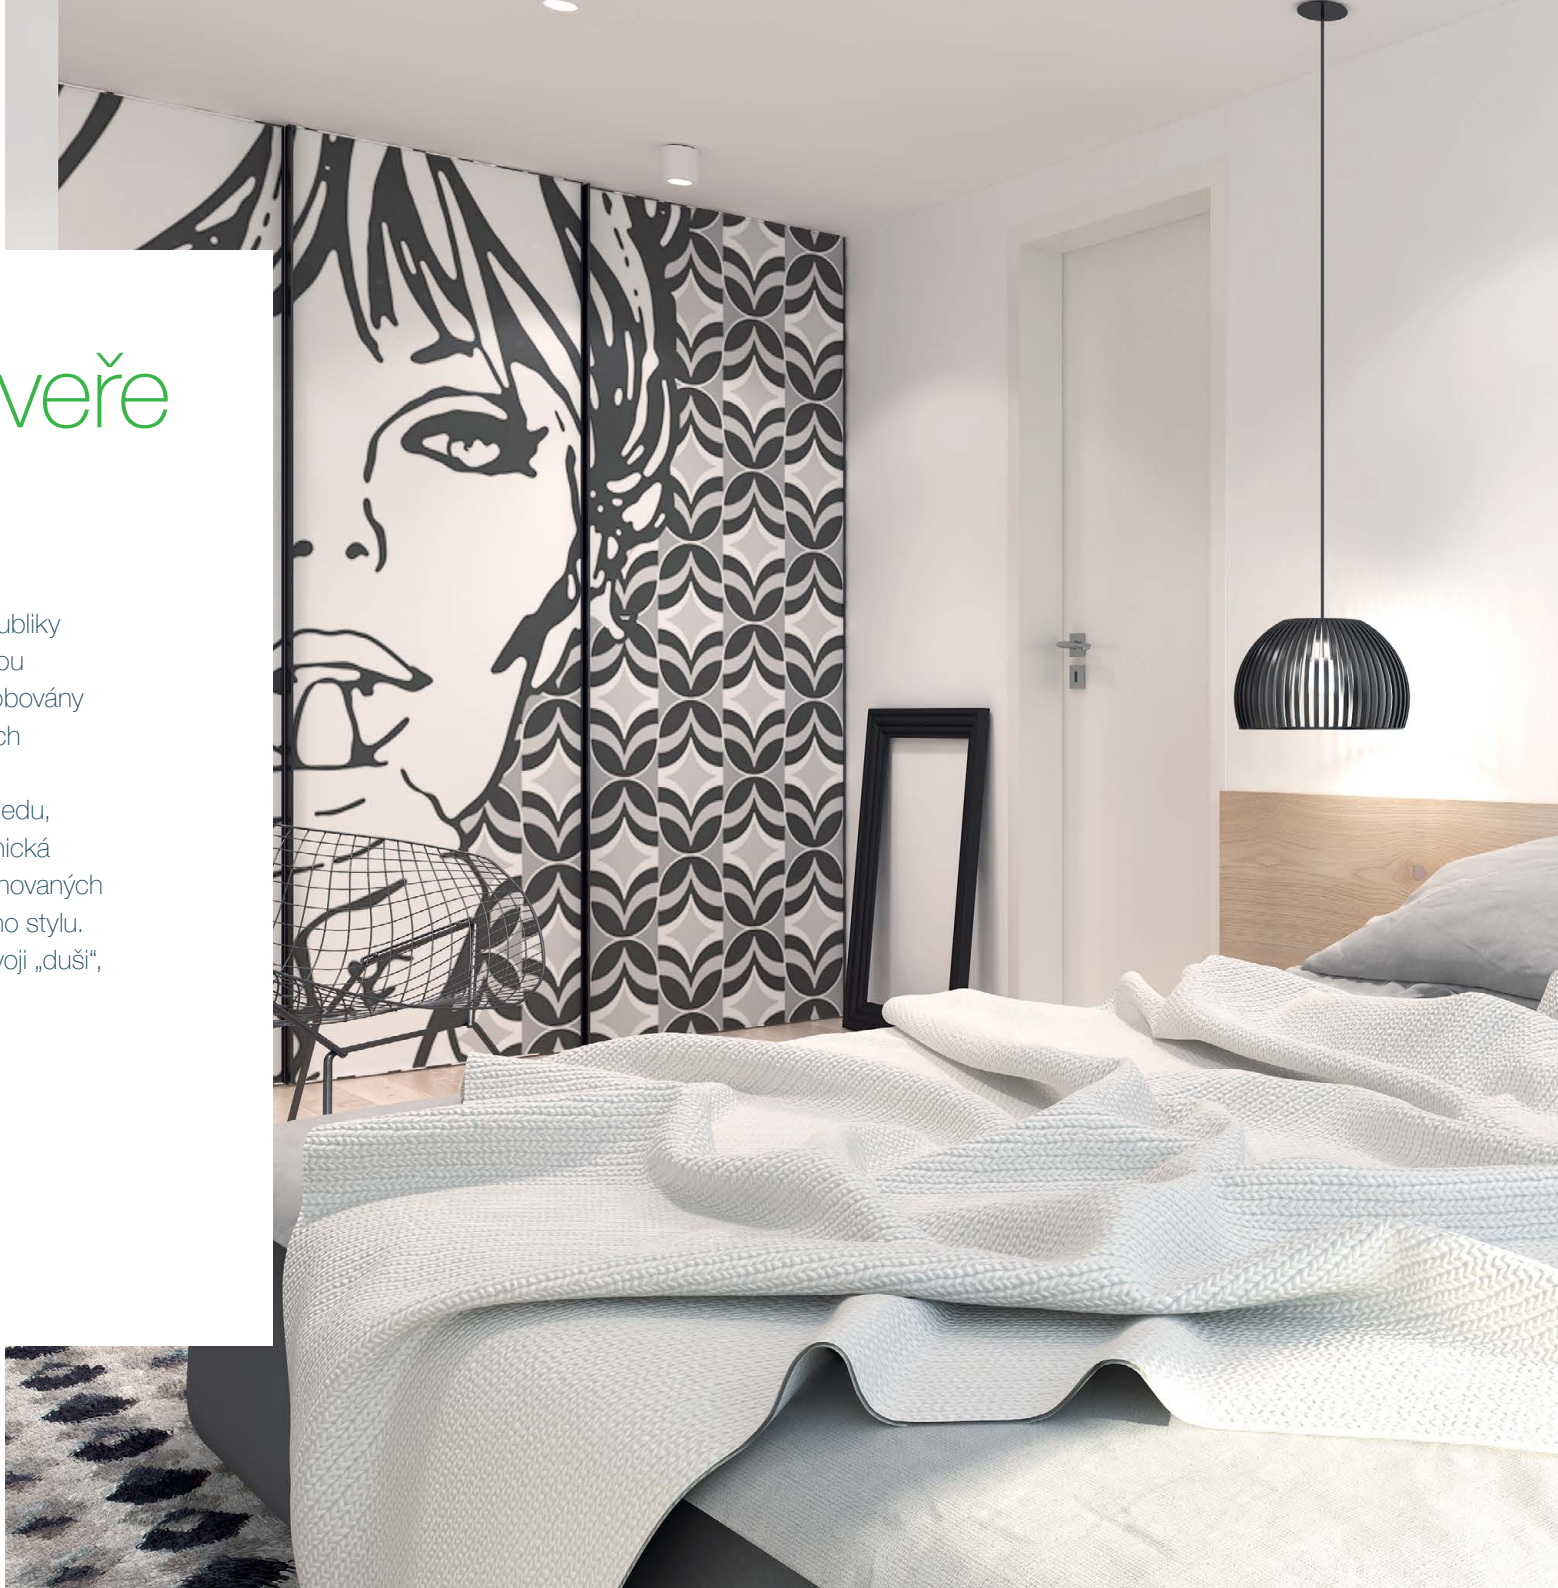

SAPPELI
DVEŘE A ZÁRUBNĚ®

Elegant

Plné – bílá

Prosklené – bílá *

Klika matný chrom

**ELEGANT – výška dveří 1 970 mm**

Hledáte-li dveře do moderního a svěže zařízeného interiéru, pak sáhněte po modelu Elegant. Vyznačuje se jednoduchým a čistým vzhledem, který lze snadno kombinovat s ostatními výraznějšími interiérovými prvky. Jde o naši nejoblíbenější a nejuniverzálnější modelovou řadu, kterou nabízíme v nejširší paletě povrchových úprav, speciálních vlastností a technických provedeních. Model Elegant 10 vhodně doplňuje i některé naše další modelové řady (např. Mera či Domino), které nenabízejí plnou (tedy neprosklenou) variantu. Model Elegant 60 je nejčastějším typem prosklení, který si naši zákazníci volí. Prosklená část dveří propouští dostatek světla, ale zároveň neruší intimní zónu místností. Na výběr je hned několik typů skel v základní ceně – např. Krizet čiré, Sapelux bílé.