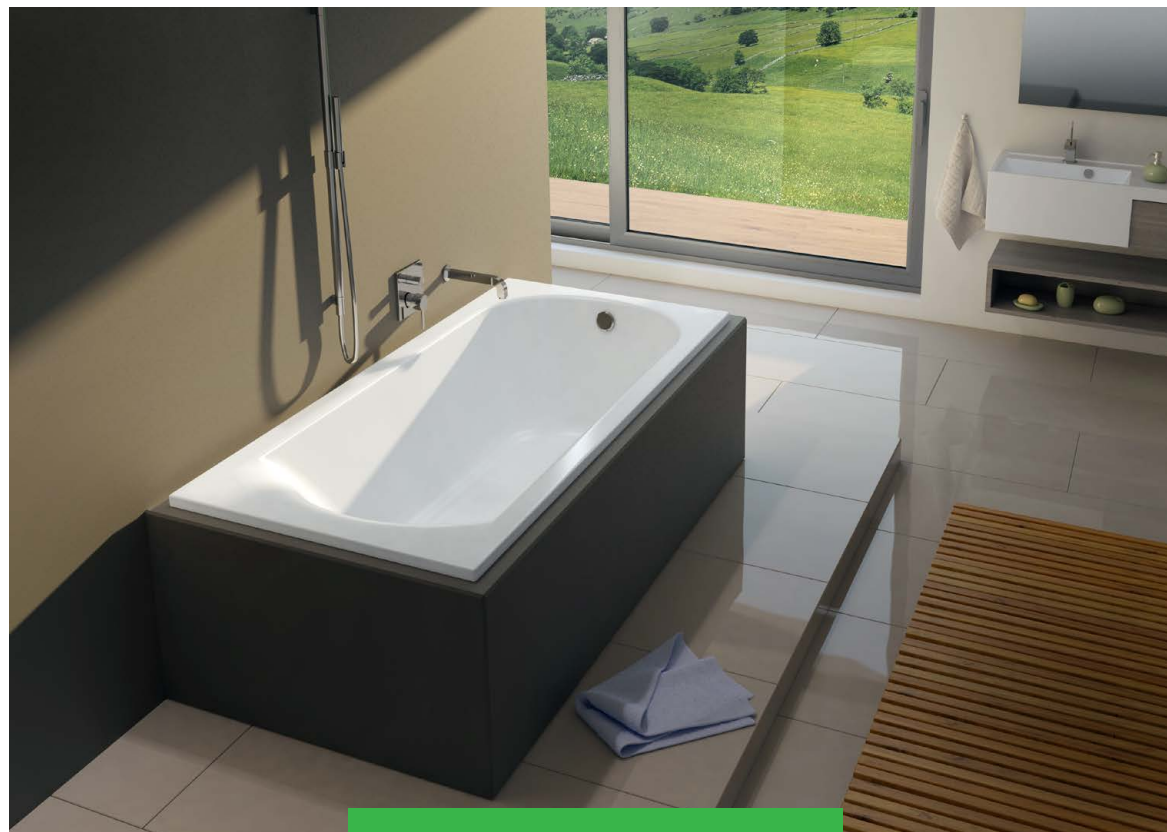

Sprchové kouty

Sprchová zástěna Concept

Posuvné dveře
Barva: stříbrná
Materiál: sklo čiré

Sprchová vanička Riho

Materiál: bílý akrylát
Rozměr: 120 x 90 cm

Sprchový set

Sprchový set a baterie
Saga+ Apollo

Určeno pro: **P**
Výrobce: Oras

Sprchový set a baterie
Eurosmart

Určeno pro: **K**
Výrobce: Grohe

SPRCHA, NA KTEROU
SI RÁNO PŘIVSTANETE

Vany

Vana Eurowa oblá smaltovaná

Rozměry: 170 x 70 cm
Určeno pro: **P**

Vana Concept akrylátová

Rozměry: 170 x 70 cm
Určeno pro: **K**