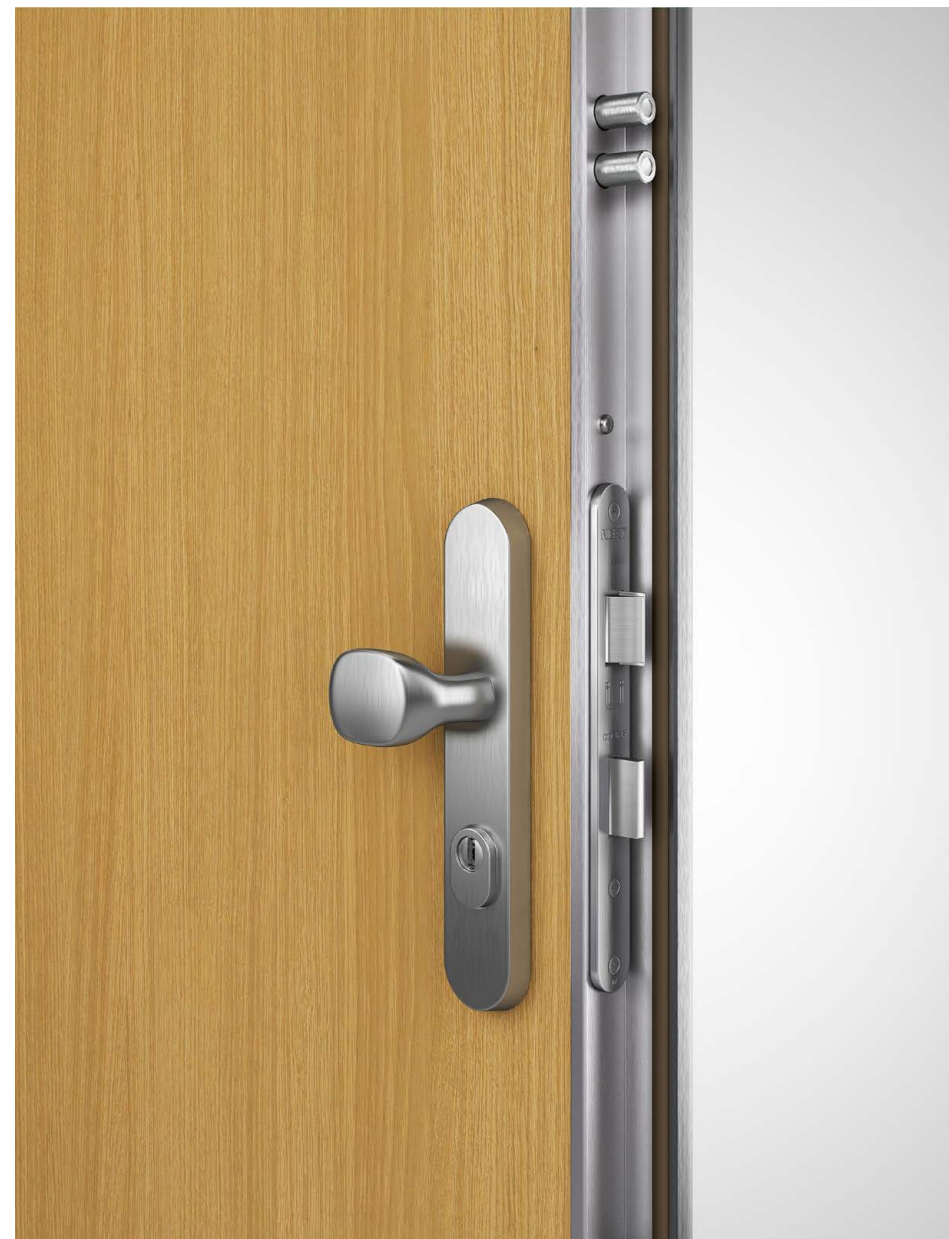

Lamino

/bezpečnostní třída 3/

Bílá

Buk

Dub

Javor světlý

Výrobce NEXT

Javor tmavý