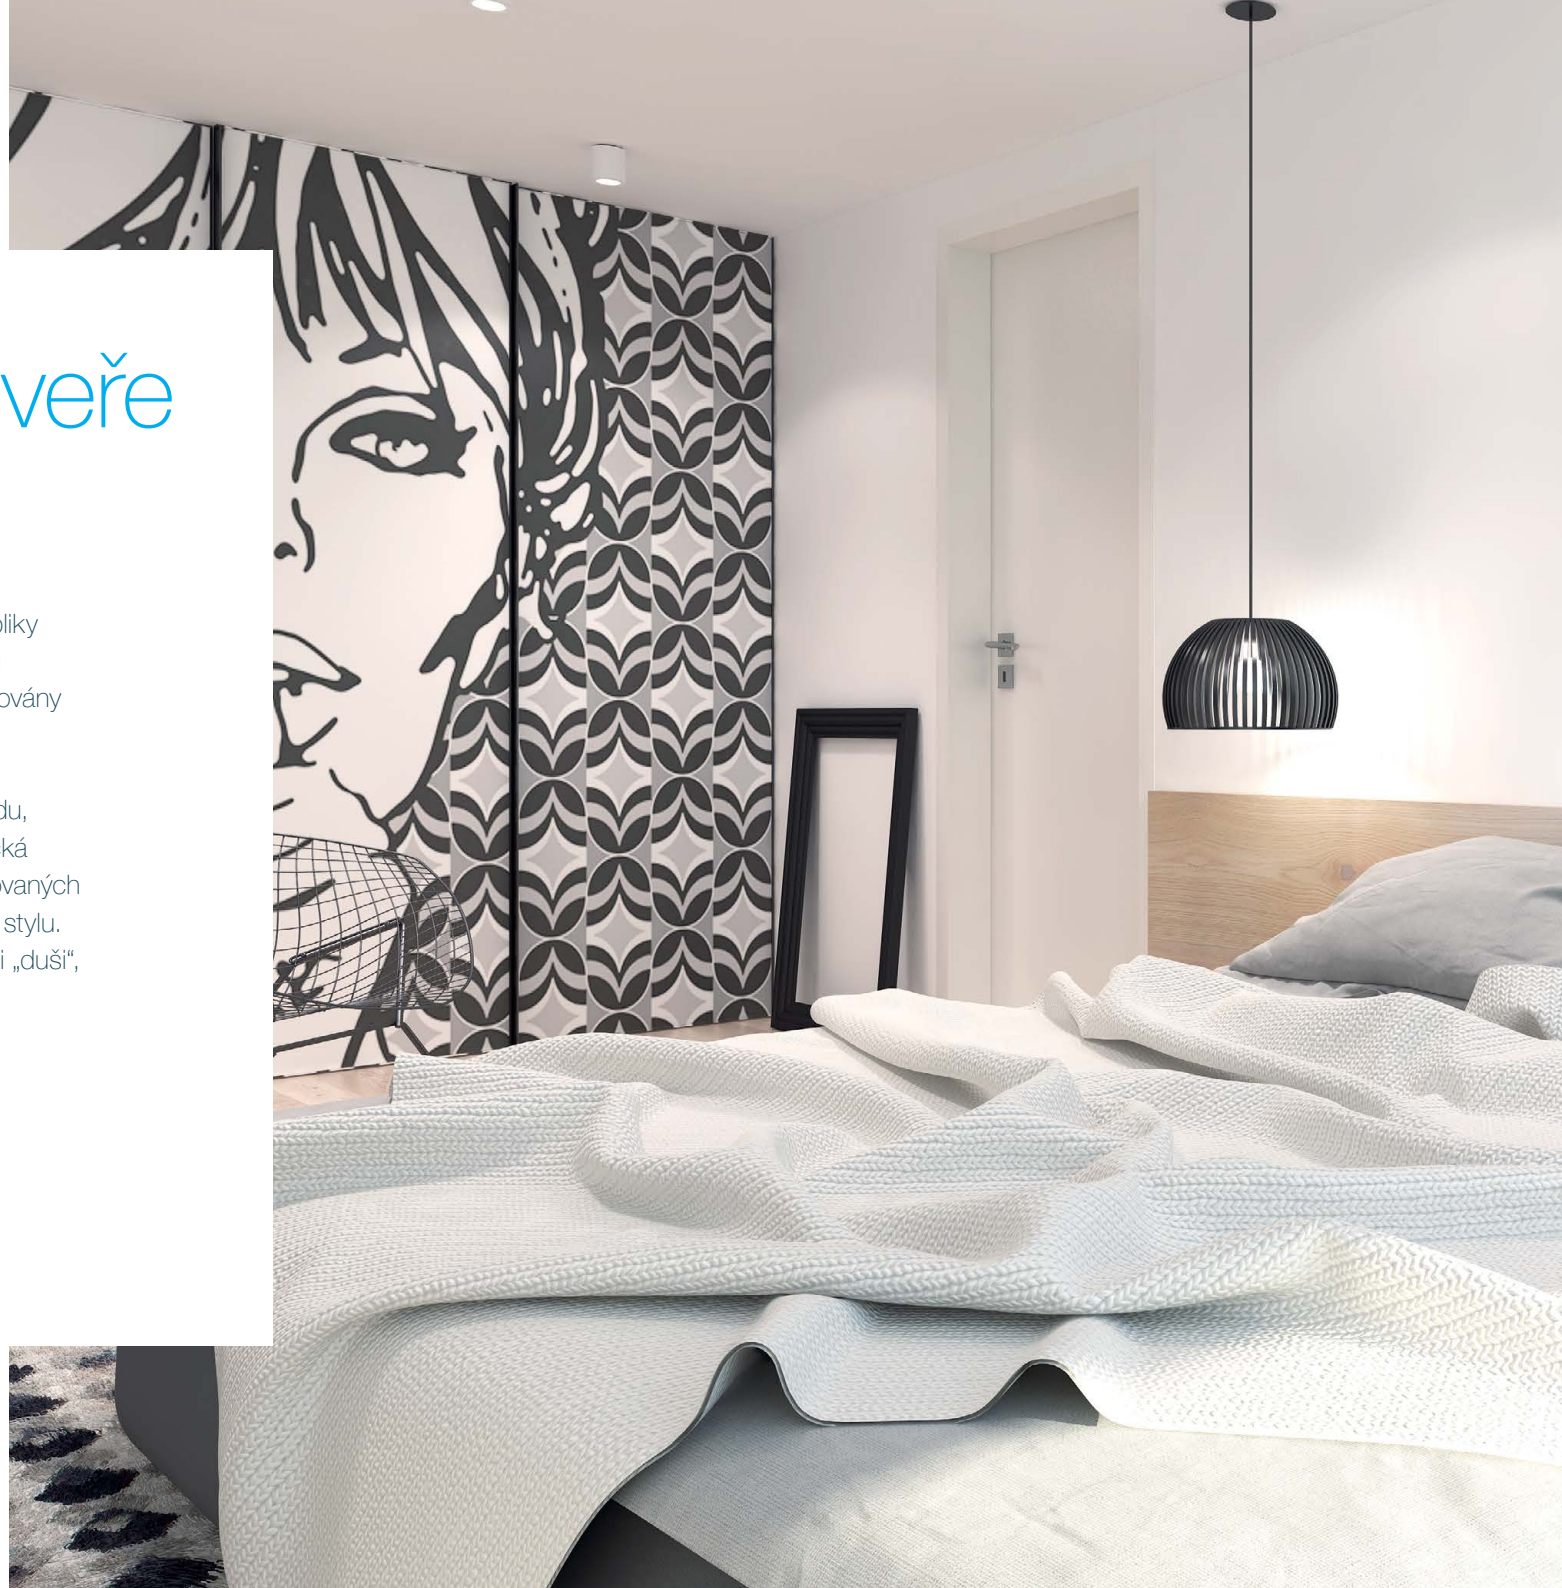

Interiérové dveře

SAPELI, a.s.

Společnost Sapeli vyrábí – už od první republiky – v srdci Vysočiny dveře, a to s péčí a láskou skutečných odborníků. Výrobky jsou podrobovány náročnému testování, čímž je zaručena jejich dlouhověkost.

V nabídce naleznete dveře rustikálního vzhledu, neotřelou klasiku, ale i nadstandardní technická a designová řešení. Předností je výroba dýhovaných dveří, které ocení zvláště milovníci přírodního stylu. Dýha je oblíbeným materiálem nejen pro svoji „duši“, ale i pro své užité vlastnosti.

SAP ELI
DVEŘE A ZÁRUBNĚ®